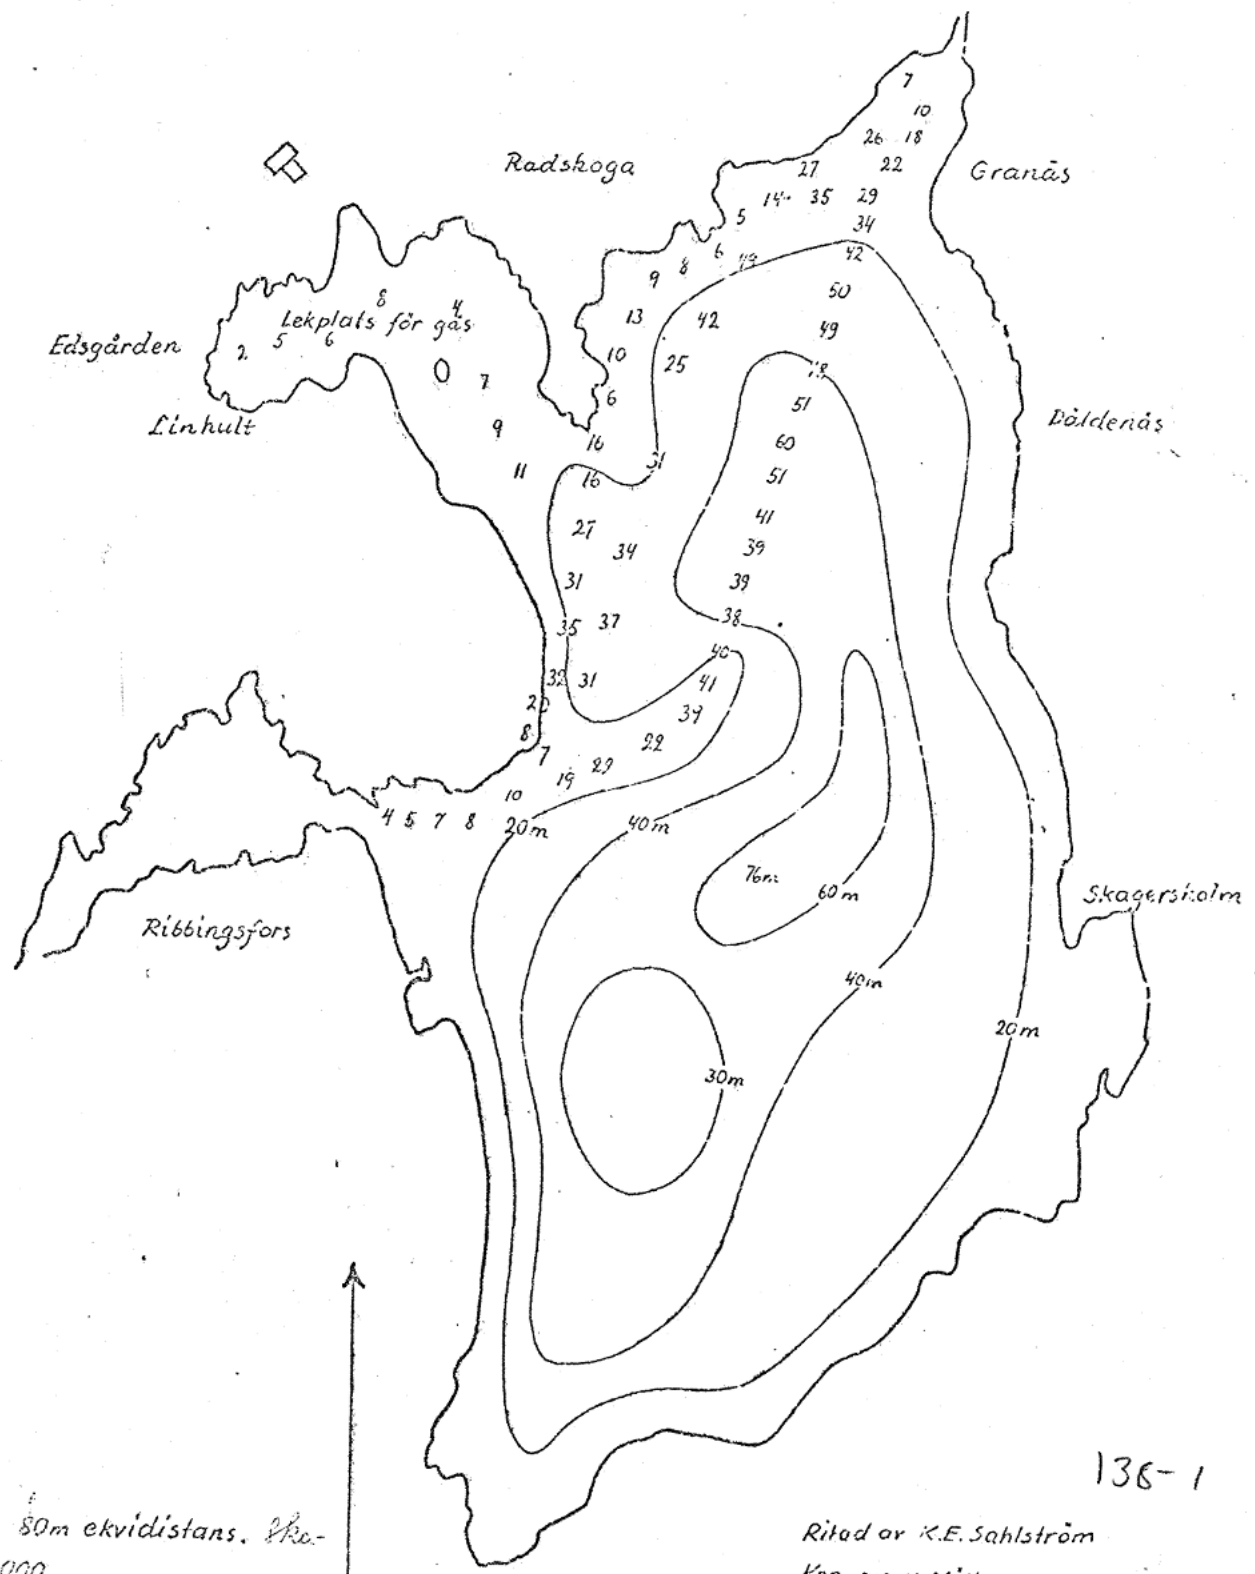

138-1

Skagern

i Skaraborgs och Örebro Län och Värmlands

längd 22325,9 m, bredd 10081 m

(1:100000)
r med 80m ekvidistans. Skaraborgs
1:100000

138-1

Ritad av K.E. Sahlström
 Kop. av R. Möller
 Kompl. av C.A. Svensson
 " " Fabian Clafsson
 " " Alfr. Björneberg